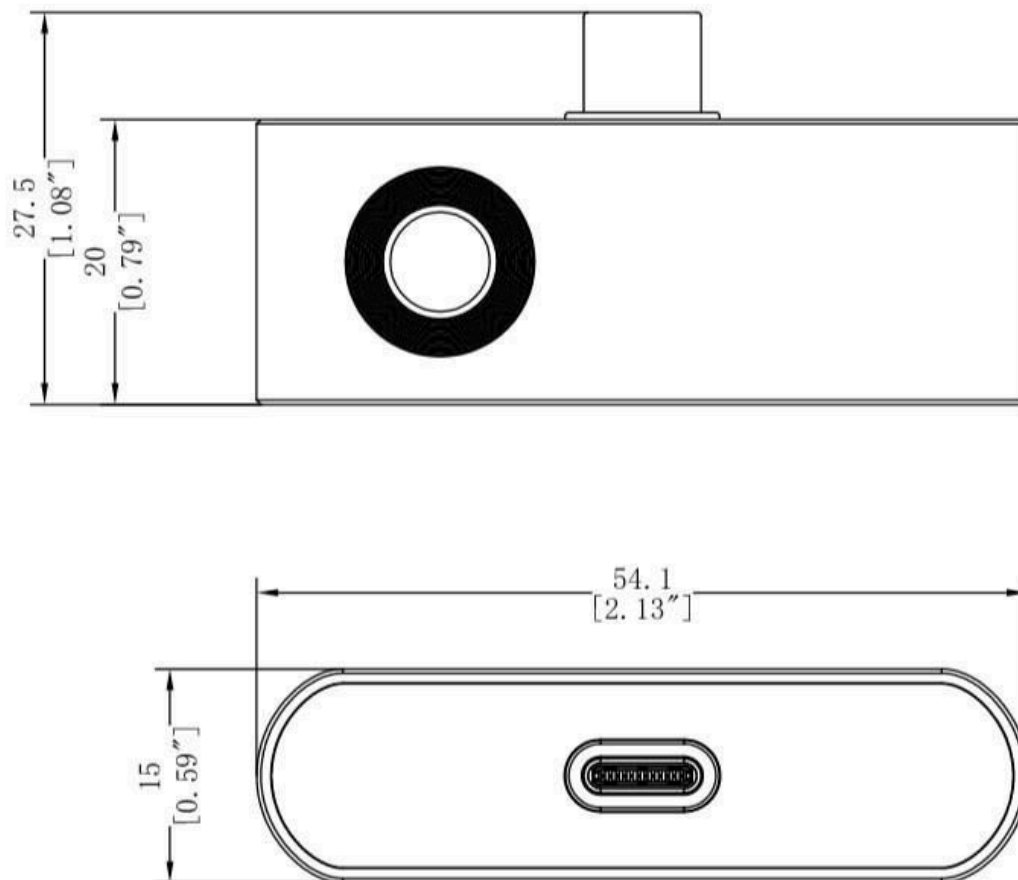

Технические характеристики

Тепловой модуль	
Датчик изображения	Неохлаждаемый микроболометр из оксида ванадия
ИК-разрешение	160 × 120 (19 200 пикселей)
Шаг пикселя	17 мкм
Спектральный диапазон	8 - 14 мкм
Тепловая чувствительность	< 40 мК (при 25 °С, F#=1.0)
Фокусное расстояние	3,2 мм
Поле зрения	50° × 38° (горизонталь × вертикаль)
Минимальная дистанция фокусировки	20 см
Фокусировка	Фиксированная
Частота кадров	25 Гц
Апертура	F1.1
Функция термографии	
Погрешность	Максимальная ($\pm 2^{\circ}\text{C}/3,6^{\circ}\text{F}$, $\pm 2\%$), применимо через 60 секунд после запуска при температуре окружающей среды от 15°C до 35°C (от 59°F до 95°F) и температуре объекта выше 0°C (32°F)
Температурный диапазон объекта	от -20 °C до 350 °C (от -4°F до 662°F)
Затвор	Автоматический/ручной
Общие характеристики	
Электропитание	Питание от смартфона
Телефон	Android (интерфейс USB Type-C)
Диапазон рабочих температур	от 15 °C до 35 °C (от 59°F до 95°F)
Диапазон температур хранения	от -20 °C до 60 °C (от -4°F до 140°F)
Уровень защиты	IP40
Механический удар	Падение с высоты 1 м (3,28 фута)
Вес	26 г (0,057 фунта)
Размеры	54,1 мм × 15 мм × 27,5 мм (2,13" × 0,59" × 1,08")
Потребляемая мощность	300 мВт
Дополнительно	
Начальные настройки измерений	Горячее пятно, холодное пятно, центральное пятно, 1 заданная точка, 1 заданная область, выкл.
Цветовые палитры	Горячее черным, горячее белым, горячее красным, радуга, горячий металл, плавление, дождь
Формат видео	MP4
Формат изображения	JPEG

Доступная модель

HM-TJ11-3AMF-Mini1

Описание комплекта поставки

Сумка для хранения (x1)

Краткое руководство по началу работы (x1)

Размеры

Единицы измерения: мм [дюймы]