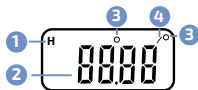

ЖК-ДИСПЛЕЙ

1. 1 Значок фиксации показания;
2. 2 Измеренное значение;
3. 3 Единица измерения градус;
4. 4 Единица измерения минута.

ИНСТРУКЦИЯ ПО ЭКСПЛУАТАЦИИ

УСТАНОВКА БАТАРЕЕК

Перед началом эксплуатации откройте батарейный отсек, нажав на язычок под кнопками, и установите батарейку, соблюдая полярность, как показано в отсеке.

ВКЛЮЧЕНИЕ ПРИБОРА

Для включения прибора нажмите кнопку **ON/OFF/ZERO**. На ЖК-дисплее отобразён текущий результат измерения.

УСТАНОВКА ЕДИНИЦ ИЗМЕРЕНИЯ

При необходимости кнопкой **D/M** измените единицу измерения. Доступно 2 единицы: °градусы, °градусы-минуты.

Использование в качестве линейки

В этом режиме включать прибор не нужно и прибором можно пользоваться, как обычной линейкой.

Использование в качестве транспортира относительно углов

Включите прибор. Ослабьте механический фиксатор, поворачивая подвижную часть — установите необходимый угол и зафиксируйте положение фиксатором. После этого прибор можно выключить и использовать в качестве транспортира для разметки углов.

Использование в качестве угломера относительных углов

Включите прибор и ослабьте механический фиксатор. Не прикладывая значительных усилий, приложите