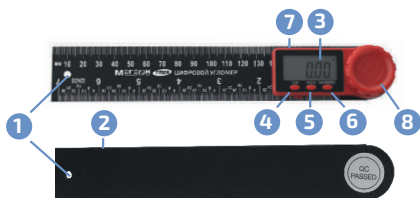

## ВНЕШНИЙ ВИД И ОРГАНЫ УПРАВЛЕНИЯ

- 1 Отверстие для подвешивания;
- 2 Подвижная часть угломера;
- 3 ЖК-дисплей;
- 4 Кнопка выбора единиц измерения **(D/M)**;
- 5 Кнопка удержания данных **(HOLD)**;
- 6 Кнопка **(ON/OFF/ZERO)**;
- 7 Батарейный отсек;
- 8 Механический фиксатор.