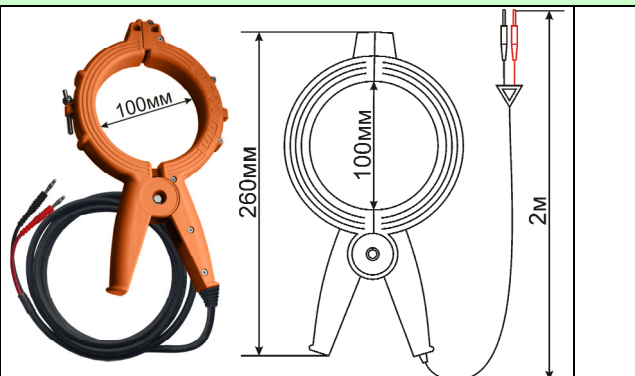

Комплект генератора МК310 (ГК310А-2) поставляется упакованным в сумку:

Масса: 4,9 кг, Размеры: 340х230х125 мм

Комплект генератора МК510

<p>Сумка для переноски генератора МК510 Габаритные размеры сумки 340x230x125 мм</p>		<p>28.</p>
<p>Генератор МК510 Генератор кабельный, автоматический. Аккумуляторная батарея встроена. Габаритные размеры прибора (без сумки) 238x101x185 мм Масса прибора: 3,0кг</p>		<p>21.</p>
<p>Провод для подключения генератора к нагрузке мягкий морозоустойчивый провод длина 2м, сечение 1,0мм²</p>		<p>22.</p>
<p>Сетевой Адаптер Зарядно-питающее устройство Вход: ~220 В, 50 Гц Выход: ~18 В, 2,22 А Масса: 0,26 кг</p>		<p>23.</p>
<p>Магнитный контакт</p>		<p>24.</p>
<p>Штырь заземления</p>		<p>25.</p>
<p>Крокодилы</p>		<p>26.</p>
<p>Руководство по эксплуатации</p>		<p>27.</p>

Комплект генератора МК510 поставляется упакованным в сумку:

Масса: 4,9 кг, Размеры: 340x230x125 мм

Комплект генератора ГК-Мини

<p>Сумка для переноски генератора ГК-Мини Габаритные размеры сумки 220x170x70 мм</p>		31.
<p>Генератор ГК-Мини Генератор кабельный, автоматический. Аккумуляторная батарея встроена. Габаритные размеры прибора (без сумки) 180x65x27 мм Масса прибора: 0,2кг (без элементов питания)</p>		29.
<p>Провод для подключения генератора к нагрузке мягкий морозоустойчивый провод длиной 1м</p>		32.
<p>Руководство по эксплуатации</p>		30.
<p>Элементы питания в комплект не входят! Электропитание осуществляется от щелочных батарей или Ni-Mh аккумуляторов 2,1 А/ч - 4шт. тип «AA» либо от сетевого адаптера 12В из комплекта приемника ПОИСК.</p>		

Комплект генератора ГК-Мини поставляется упакованным в сумку:

Масса: 0,4 кг

Размеры: 220x170x70 мм

Аксессуары для генераторов МК310, ГК310А-2, МК510, ГК-Мини

**Клещи - Индуктор К-100
с разъемом BANANA
Длина провода 2м**